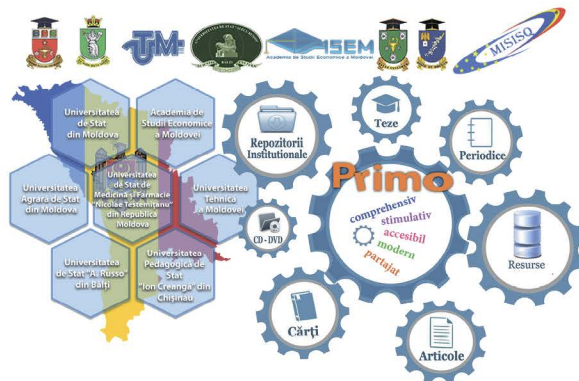

<http://dSPACE.usarb.md:8080/jspui/>

**ExLibris Alpha**

7 biblioteci universitare din Republica Moldova implementează Proiectul "Modernizarea serviciilor informaționale pentru îmbunătățirea calității studiilor" ("Modern Information Services for Improvement Study Quality"), organizat în cadrul unui Repozitoriu instituțional și de servicii Cultura Informației a Universității "Alecu Russo" din Bălți.

**ExLibris Alpha**

7 biblioteci universitare din Republica Moldova implementează Proiectul "Modernizarea serviciilor informaționale pentru îmbunătățirea calității studiilor" ("Modern Information Services for Improvement Study Quality"), organizat în cadrul unui Repozitoriu instituțional și de servicii Cultura Informației a Universității "Alecu Russo" din Bălți.

**MISISO** MODERN INFORMATION SERVICES FOR IMPROVEMENT STUDY QUALITY  
Knowledge without borders

Co-funded by the Tempus Programme of the European Union

**MODERN INFORMATION SERVICES FOR IMPROVEMENT STUDY QUALITY**

SERVICIILE INFORMAȚIONALE MODERNE PENTRU ÎMBUNĂȚĂRIEA CALITĂȚII STUDIILOR

- WP-1 Crearea de e-library / Arhivarea e-library - IT
- WP-2 E-repozitore - IT / Repozitorii instituționale - IT
- WP-3 Informații literare - RO / Cultura informației - RO
- WP-4 Distribuitorii / Distribuitorii - MD
- WP-5 Management - IT / Managementul - IT